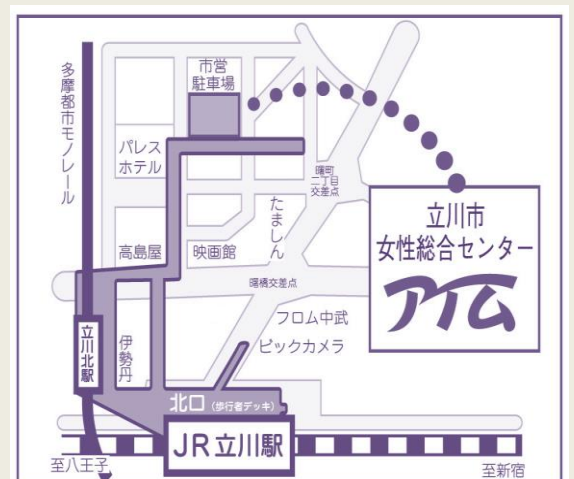

主催 東京都市社会教育課長会文化財部会