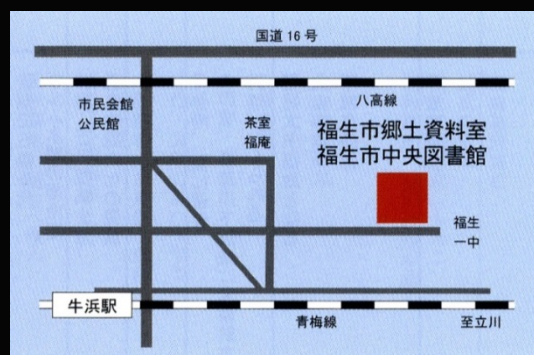

福生市郷土資料室

■福生市熊川 850-1 ■☎042-530-1120

■<http://www.museum.fussa.tokyo.jp>

■午前10時~午後5時 ■入館無料

■月曜休館(祝日の場合は開館し、翌平日休館)