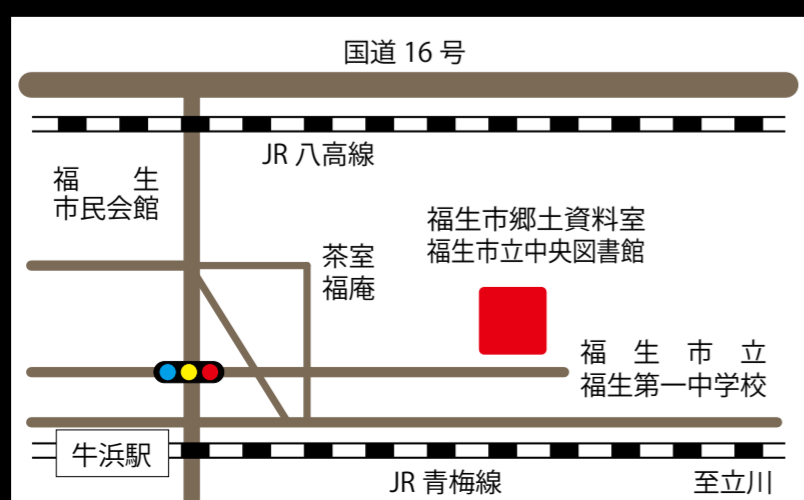

福生市制施行五十周年記念企画展示

江戸の日本刀

— 赤羽刀譲与二十年 —

令和2年10月3日(土)
— 11月29日(日)

開館時間 午前10時 - 午後5時

休館日 月曜日

(祝日の場合は翌平日)

主催 福生市教育委員会

福生市郷土資料室

住所 〒197-0003

東京都福生市大字熊川850番地1

電話 042-530-1120

H P <https://www.museum.fussa.tokyo.jp>

河上左近大掾藤原是一